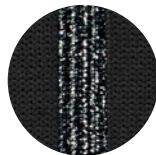

Auf folgenden Farben und in Kombination mit diesen Schmucknähten können die Steinchen angebracht werden:

erde

bronze

erde

ozean

silber

ozean

schiefer

silber

schiefer

python

schiefer

lava

silber

lava

python

lava

rubin

lava

Ausführung mit Herz

- Auch das kostenlose, eingestrickte Herz kann mit den Schmucksteinchen kombiniert werden
- Es soll die Patienten jeden Tag aufs Neue ermutigen, die Therapie konsequent durchzuführen
- Das Herz wird im Fußteil zwischen Ballen und Ferse eingearbeitet